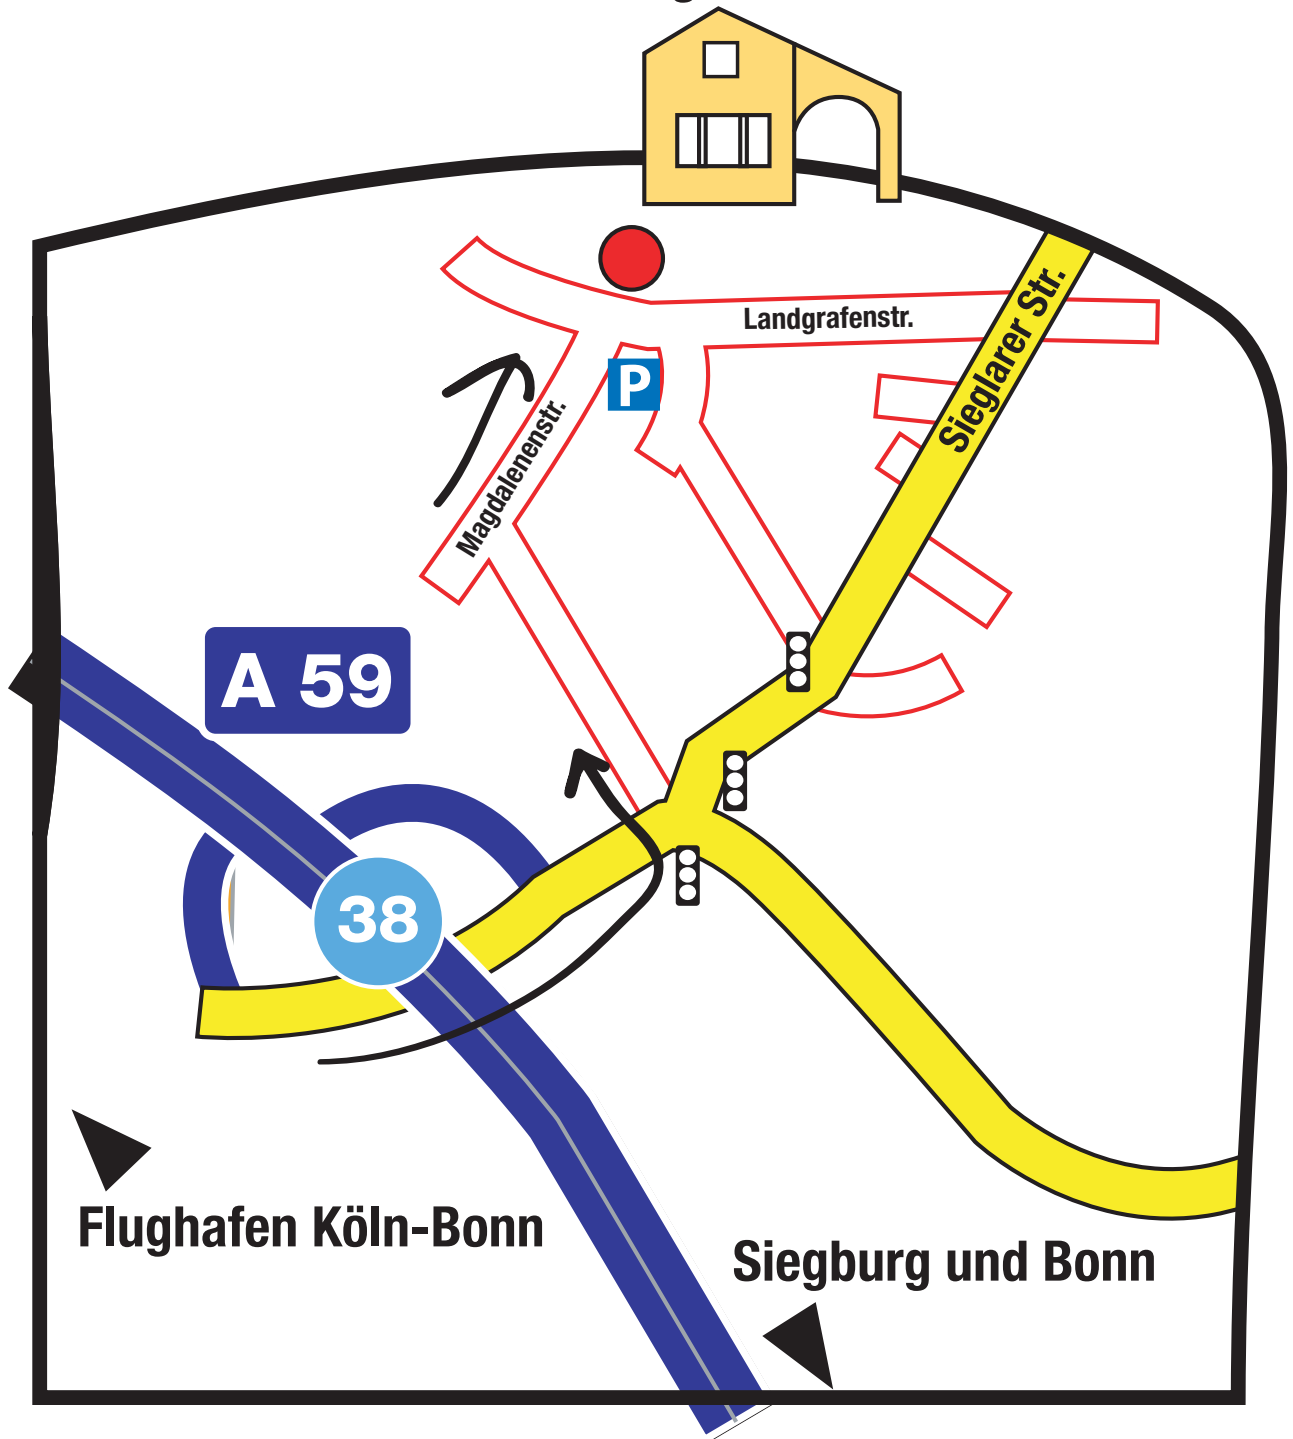

Landgrafenstr. 66

- A 59 Richtung Siegburg/ Bonn
- Ausfahrt Troisdorf (38). Eine Ausfahrt nach Troisdorf Spich/Niederkassel
- Ampel links
- 2. Ampel links Richtung Troisdorf/Oberlar (1. Ampel wäre Autobahn Köln)
- 1. Ampel DIREKT wieder links (sind nur 10 Meter)
- komplett durchfahren und rechts auf die Magdalenenstr. abbiegen.
- Am Ende der Strasse ist schon das Haus zu sehen. Sofern kein Auto in der Einfahrt steht einfach reinfahren.

Bischoff • Landgrafenstr. 66 • 53842 Troisdorf
Tel. 02241-165 73 46 • Handy 0172- 705 88 48